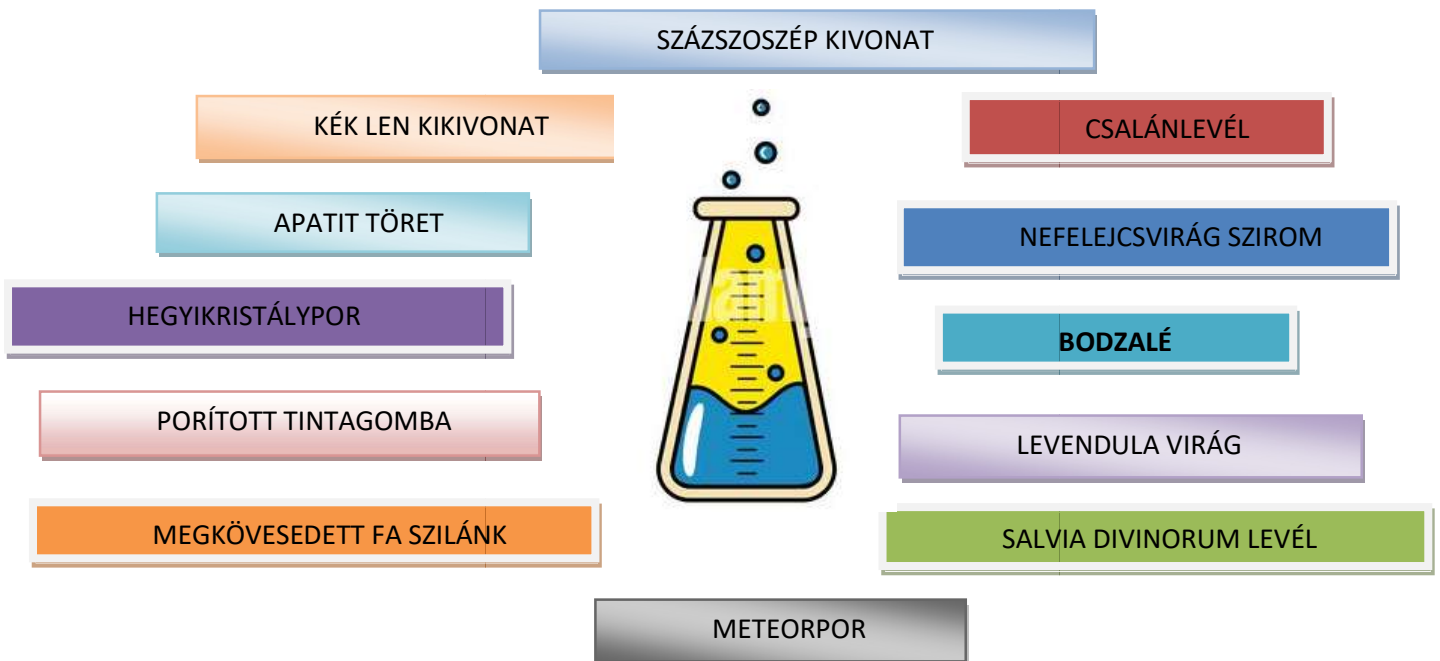

## Anna Ruhe: Az illatok bűvös patikája

- **Mi volt a régi ház neve amibe Luzie a családjával költözött? Karikázd be a helyes választ!**

ERZSÉBET VILLA   JOHANNA HÁZ   ÉVA VILLA   KATALIN KASTÉLY

VIRÁGOK HÁZA   VIKTÓRIA VILLA   SYLVIA REZIDENCIA   ANNA HÁZ

- **Milyen összetevők alkották a Nefelejcs illatot? Kösd össze az üvegcével a megfelelő összetevőket!**

- **Milyen kategóriákba sorolták az illatpatikában elforduló illatokat? Színezd ki a létező kategóriákat tartalmazó téglalapokat!**

ÖRÖK

MESEBELI

FELEJTŐ

MÚLTBÉLI

ÁTVÁLTOZTATÓ

VESZÉLYES

VIHAROS

FÁJDALMAS